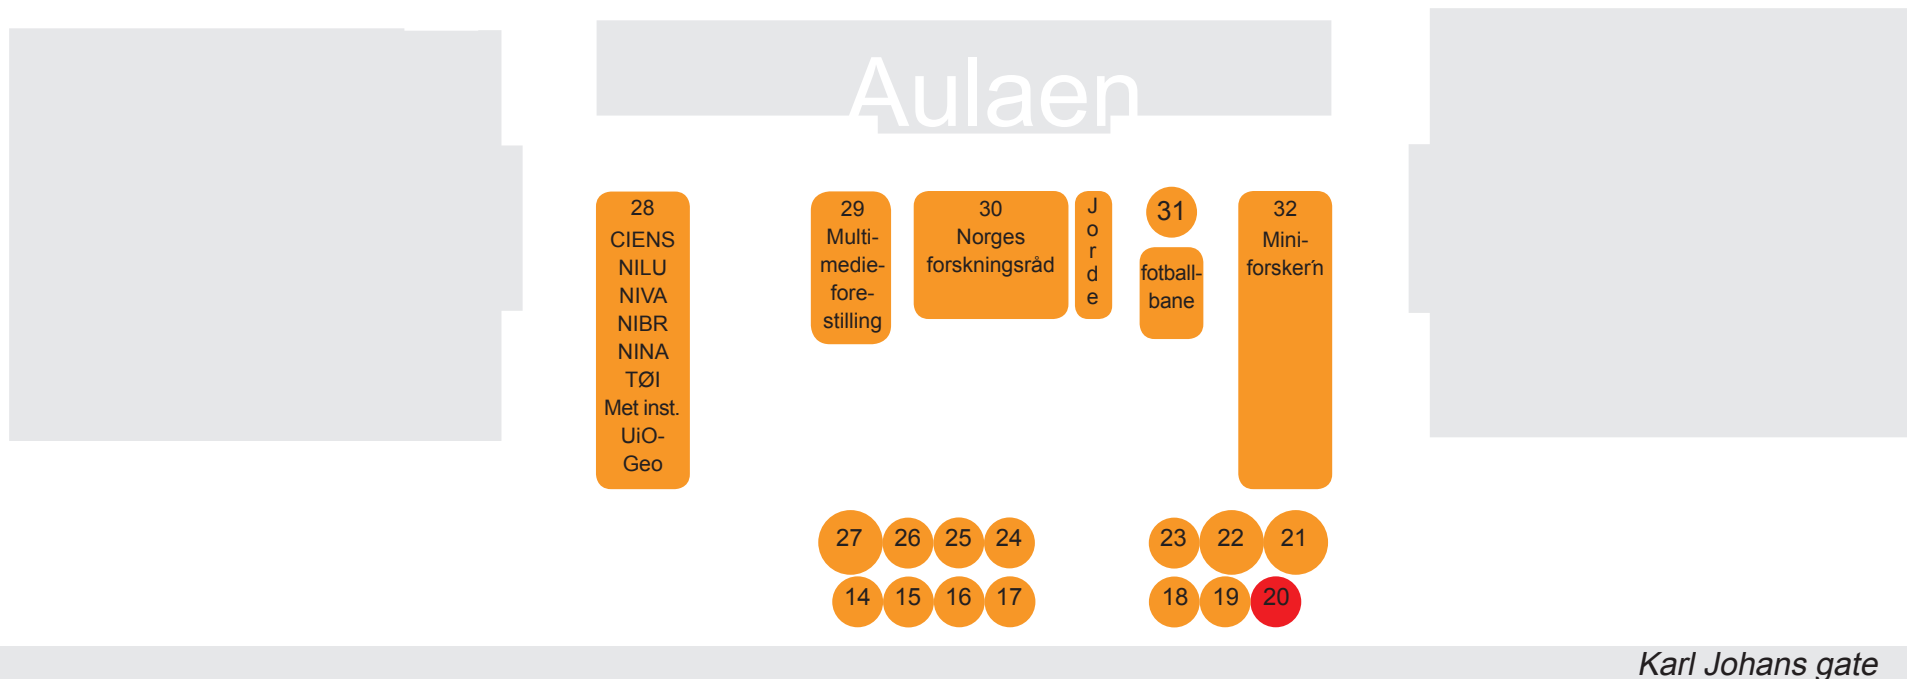

# Kart over Forskningstorget 2010

Forskningsdagene

INSTITUSJON (SORTERT ALFABETISK)	BOD
Bioforsk	13
CICERO Senter for klimaforskning	29
CIENS Forskningscenter for miljø og samfunn	28
Forsvarets forskningsinstitutt	27
Handelshøyskolen BI	2
HiAk, Avdeling for produktdesign	19
HiO, Avdeling for ingeniørutdanning	8
HiO, Avdeling for samfunnsfag	9
HiO, Avdeling for sykepleierutdanning	10
<b>INFORMASJONSOD</b>	<b>20</b>
Kreftforeningen	11
Meteorologisk institutt	28
Miniforsker'n	32
Nasjonalmuseet	5
Norges forskningsråd	30
Norges idrettshøgskole	31
Norges veterinærhøgskole	14
Norsk handverksutvikling (NHU)	18
Norsk institutt for by- og regionsforskning (NIBR)	28
Norsk institutt for luftforskning (NILU)	28